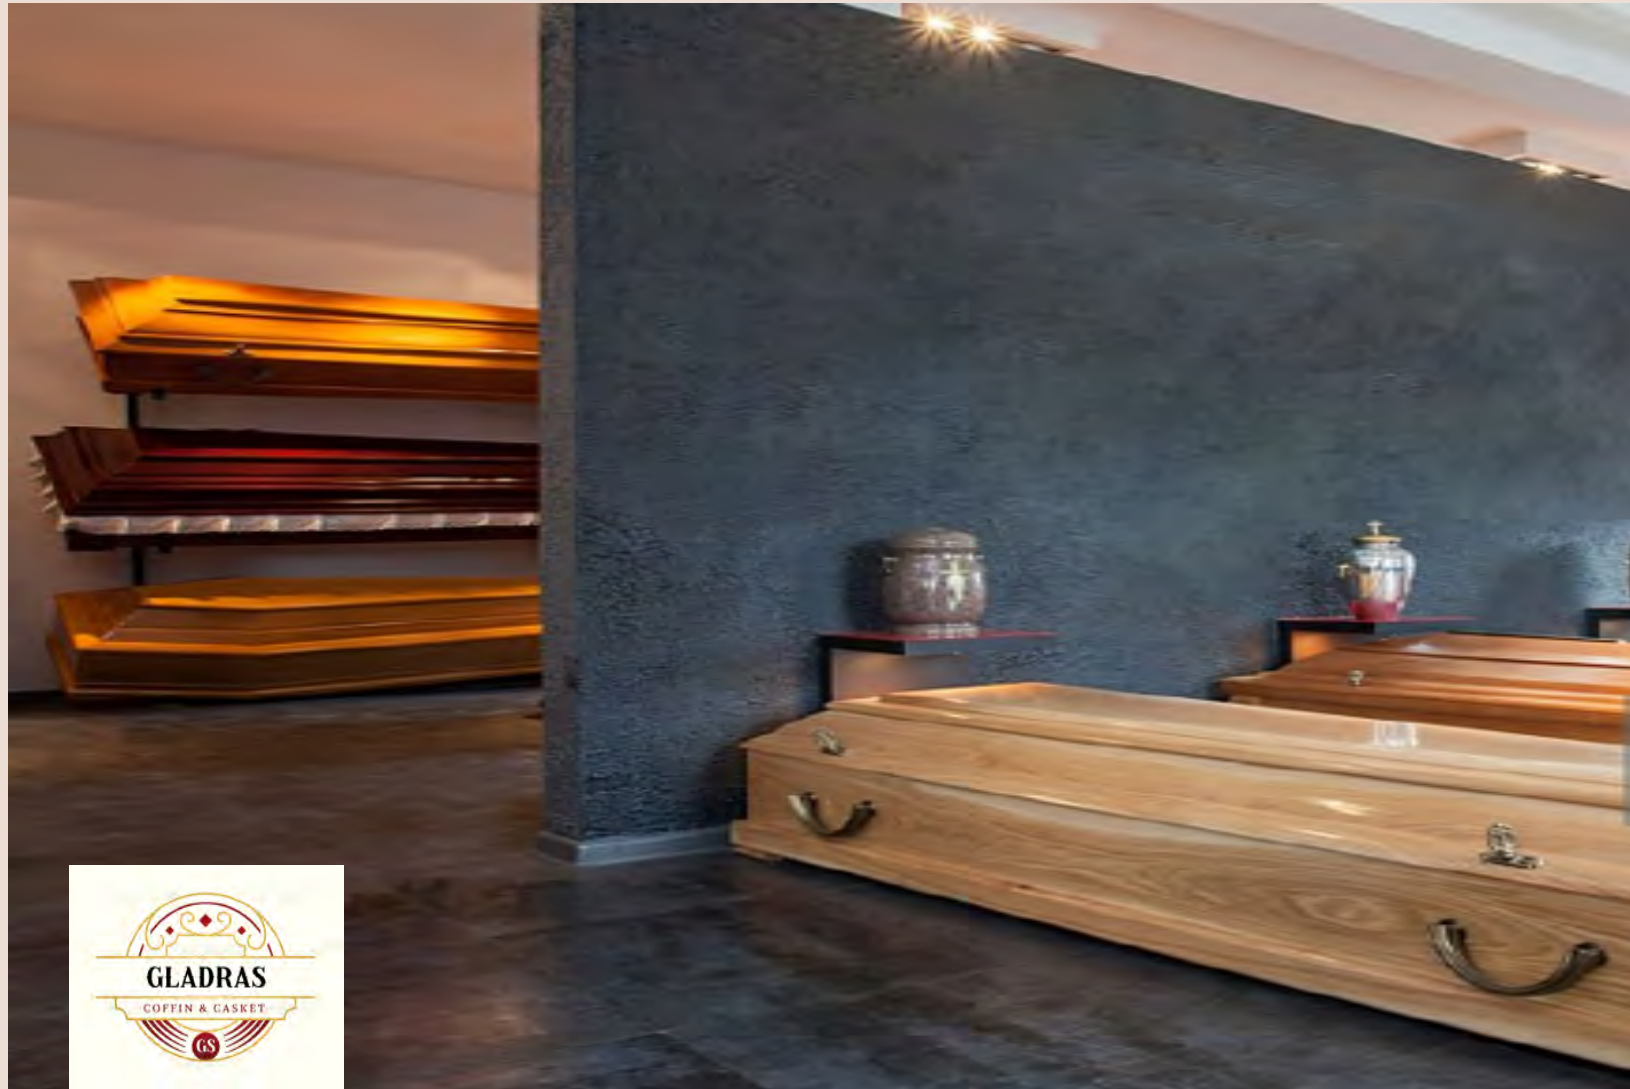

NEDEN BİZ ?

GLADRAS Kalite Anlayışımız ; Tüm Ürün Tedarik Zincirimiz ile birlikte, İş Birliği Sürecimizi kapsamaktadır. Denemesi Sizin, Farkı Görmenizi Sağlamak, Bizim Elimizde.